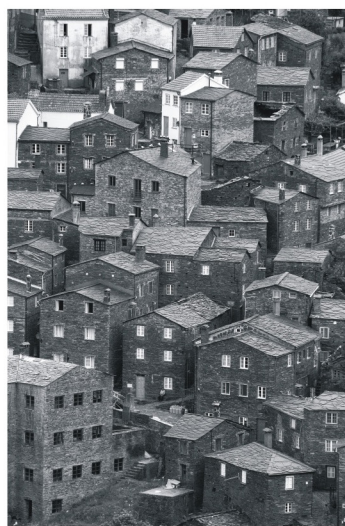

MARIA ISABEL CLARA